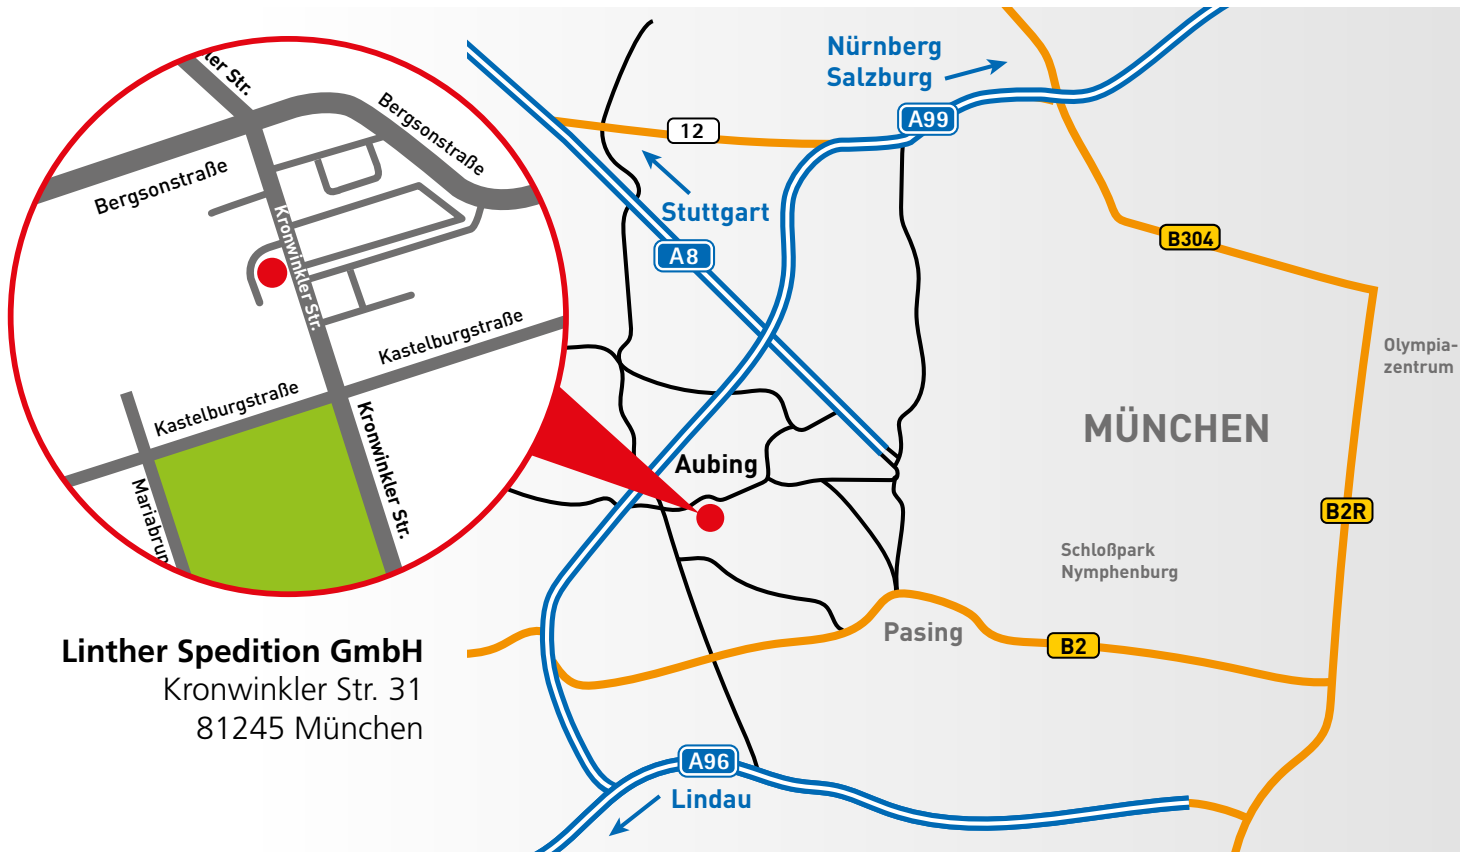

Wir sind für Sie da

Unser Team besteht aus Spezialisten mit fundiertem Expertenwissen, langjähriger Erfahrung und einer Portion Leidenschaft für clevere und individuelle Logistiklösungen.

Zu unseren Mitarbeitern haben Sie immer den direkten Draht.

Sprechen Sie uns an – ganz egal, um welchen Auftrag es sich handelt.

Linther Spedition GmbH
Kronwinkler Str. 31
81245 München